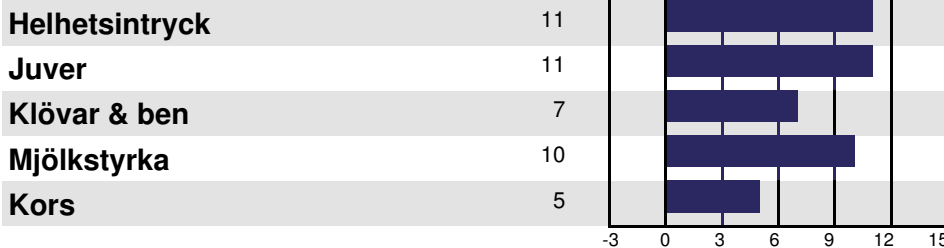

0200AY00950

EX TF

PALMYRA TRI-STAR REALITY
TRI-STAR X L HELIGO

Reg.: AYUSAM100369452

Född: March 8, 2004 aAa: 234156 DMS: 345

LPI +1346

EBV 10*APR

PRODUCTION

Besättningar	70	kg	%	
Dottrar	82	Mjök	+801	
Laktationer	103	Fett	+32	0.00
Säkerhet	86%	Protein	+20	-0.09
Döttrars medeltal (ME) Mjök 9122 Fett 363 Protein 300				

Besättningar: **64** Dottrar: **75** Säkerhet: **81%** EBV 10*APR

BESKRIVANDE EGENSKAPER GP eller bättre %: 71

Juverdjup	5S	djup	grunt
Juvernävnad	12	stum	elastisk
Mittligament	19	svag	stark
Framjuverfäste	8	svag	stark
Spemplacering fram	1W	bred	tät
Bakjuverhöjd	8	låg	hög
Bakjuverbredd	8	smal	bred
Spemplacering bak	2W	bred	tät
Spenlängd	0	kort	långa
Kotvinkel	7	vek	brant
Klövtrakt	10	grund	hög
Benkvalité	8	rund	flat
Has från sidan	7C	rak	krokig
Hasvinkel	-2	oönskad	önskad
Has bakifrån	-2	hastrång	parallell
Reslighet kors	5	låg	hög
Reslighet fram	2	låg	hög
Bröstbredd	-1	tät	bred
Kroppsdjup	3	grund	djup
Revbenslutning	12	brant	lutande
Rygg-länd	5	svag	stark
Korslutning	7H	hög	låg
Pinplacering	0	oönskad	önskad
Pinbredd	8	smal	bred

CONFIRMATION