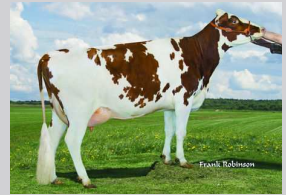

0200AY00329 EX TF

JELYCA OBLIQUE TORNADE X SYLVESTER

Reg.: AYCANNM7407843

Född: December 1, 2004 aAa: 564132 DMS: 456

LPI +2433

EBV 10*APR

PRODUCTION

Besättningar	47	kg	%	
Dottrar	62	Mjök	+938	
Laktationer	63	Fett	+59	+0.30
Säkerhet	80%	Protein	+33	+0.01
Döttrars medeltal (ME) Mjök 8884 Fett 371 Protein 295				

De La Cavee Oblique Score

2009