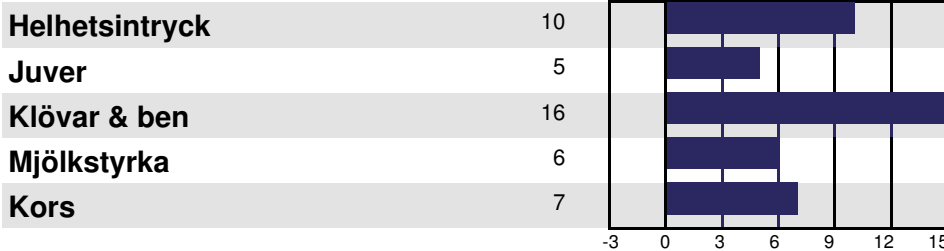

LPI +2433

EBV 10*APR

PRODUCTION

Besättningar	47	kg	%	
Dottrar	62	Mjök	+938	
Laktationer	63	Fett	+59	+0.30
Säkerhet	80%	Protein	+33	+0.01
Döttrars medeltal (ME) Mjök 8884 Fett 371 Protein 295				

De La Cavee Oblique Score

2009

Moreau Cigale Oblique

2009

Besättningar: 37 Dottrar: 46 Säkerhet: 75% EBV 10*APR

BESKRIVANDE EGENSKAPER GP eller bättre %: 65

CONFORMATION	GP eller bättre %: 65	GP eller bättre %: 65	GP eller bättre %: 65	GP eller bättre %: 65
Juverdjup	5S	djup	grunt	
Juvernävnad	7	stum	elastisk	
Mittligament	8	svag	stark	
Framjuverfäste	6	svag	stark	
Spemplacering fram	2C	bred	tät	
Bakjuverhöjd	1	låg	hög	
Bakjuverbredd	1	smal	bred	
Spemplacering bak	4C	bred	tät	
Spenlängd	7S	kort	långa	
Kotvinkel	11	vek	brant	
Klövtrakt	10	grund	hög	
Benkvalité	5	rund	flat	
Has från sidan	0	rak	krokig	
Hasvinkel	8	oönskad	önskad	
Has bakifrån	14	hastrång	parallell	
Reslighet kors	5	låg	hög	
Reslighet fram	1	låg	hög	
Bröstbredd	0	tät	bred	
Kroppsdjup	1	grund	djup	
Revbenslutning	6	brant	lutande	
Rygg-länd	1	svag	stark	
Korslutning	4L	hög	låg	
Pinplacering	1	oönskad	önskad	
Pinbredd	7	smal	bred	